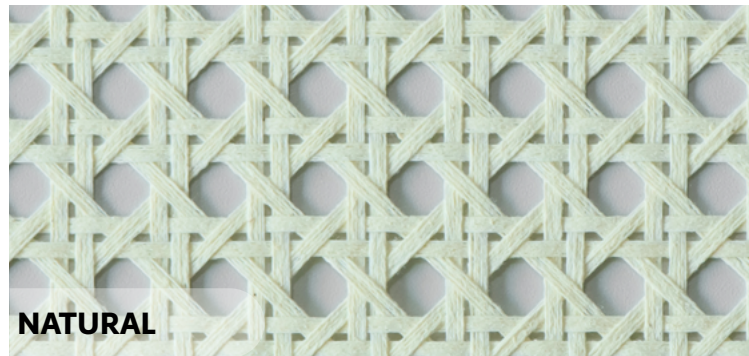

Mesa lateral ORLA - LAMINADO:

Alt.: 600mm
Larg.: 450mm
Prof.: 500mm

Estrutura de madeira maciça, acabamento em verniz poliuretano, tampo em MDF laminado, lâmina cinamomo, disponível nas cores mel, castanho e preto.

DETALHES

ACABAMENTOS

TECIDOS

TECIDOS

TECIDOS

MADEIRA

TELINHAS

intermovelaria